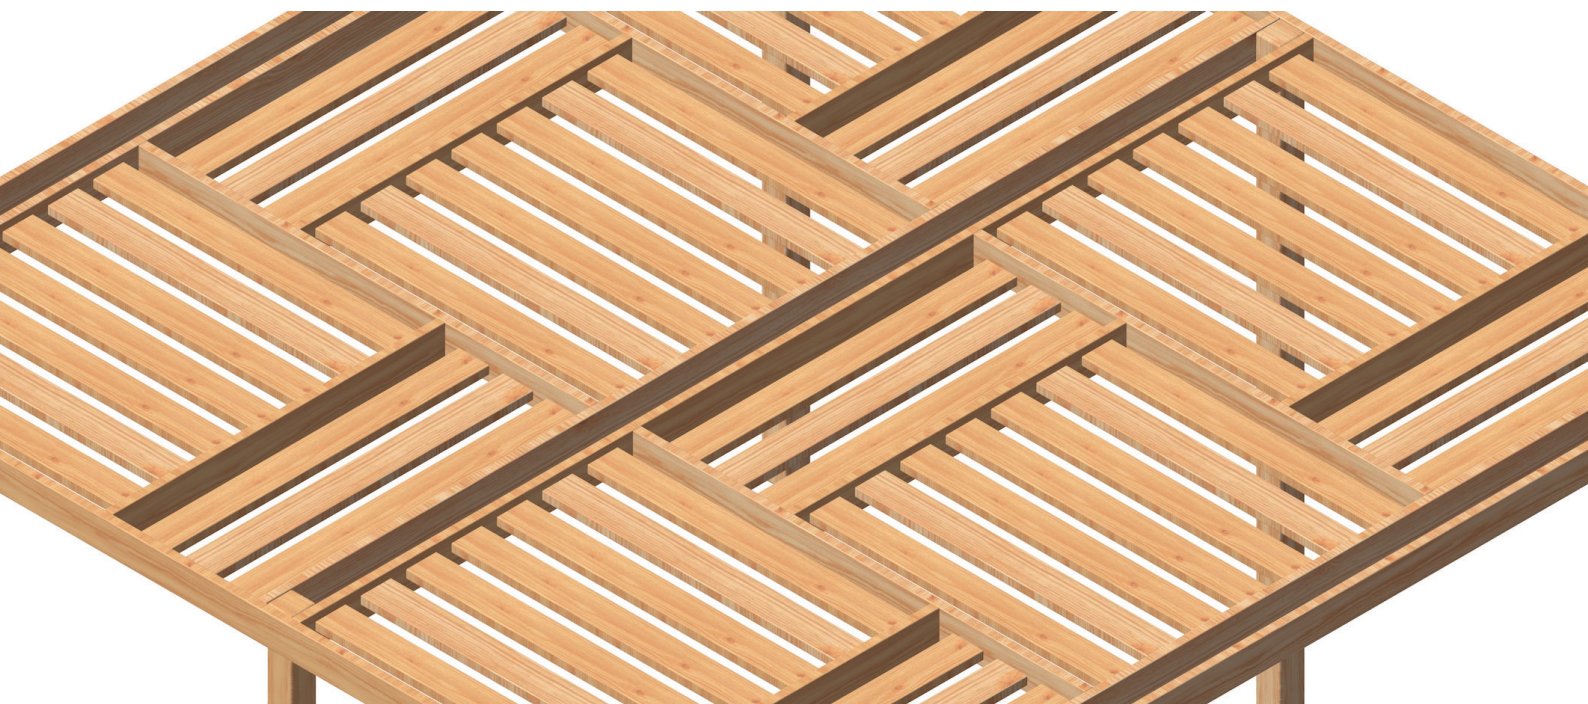

PergolaPRO.eu

Designer pergolas

EKO IGRALA d.o.o.
Industrial zone Črniče
Črniče 126, 5262 Črniče, Slovenia

prodaja@ecoplay.si
+386 31 359 584

pergolapro.eu